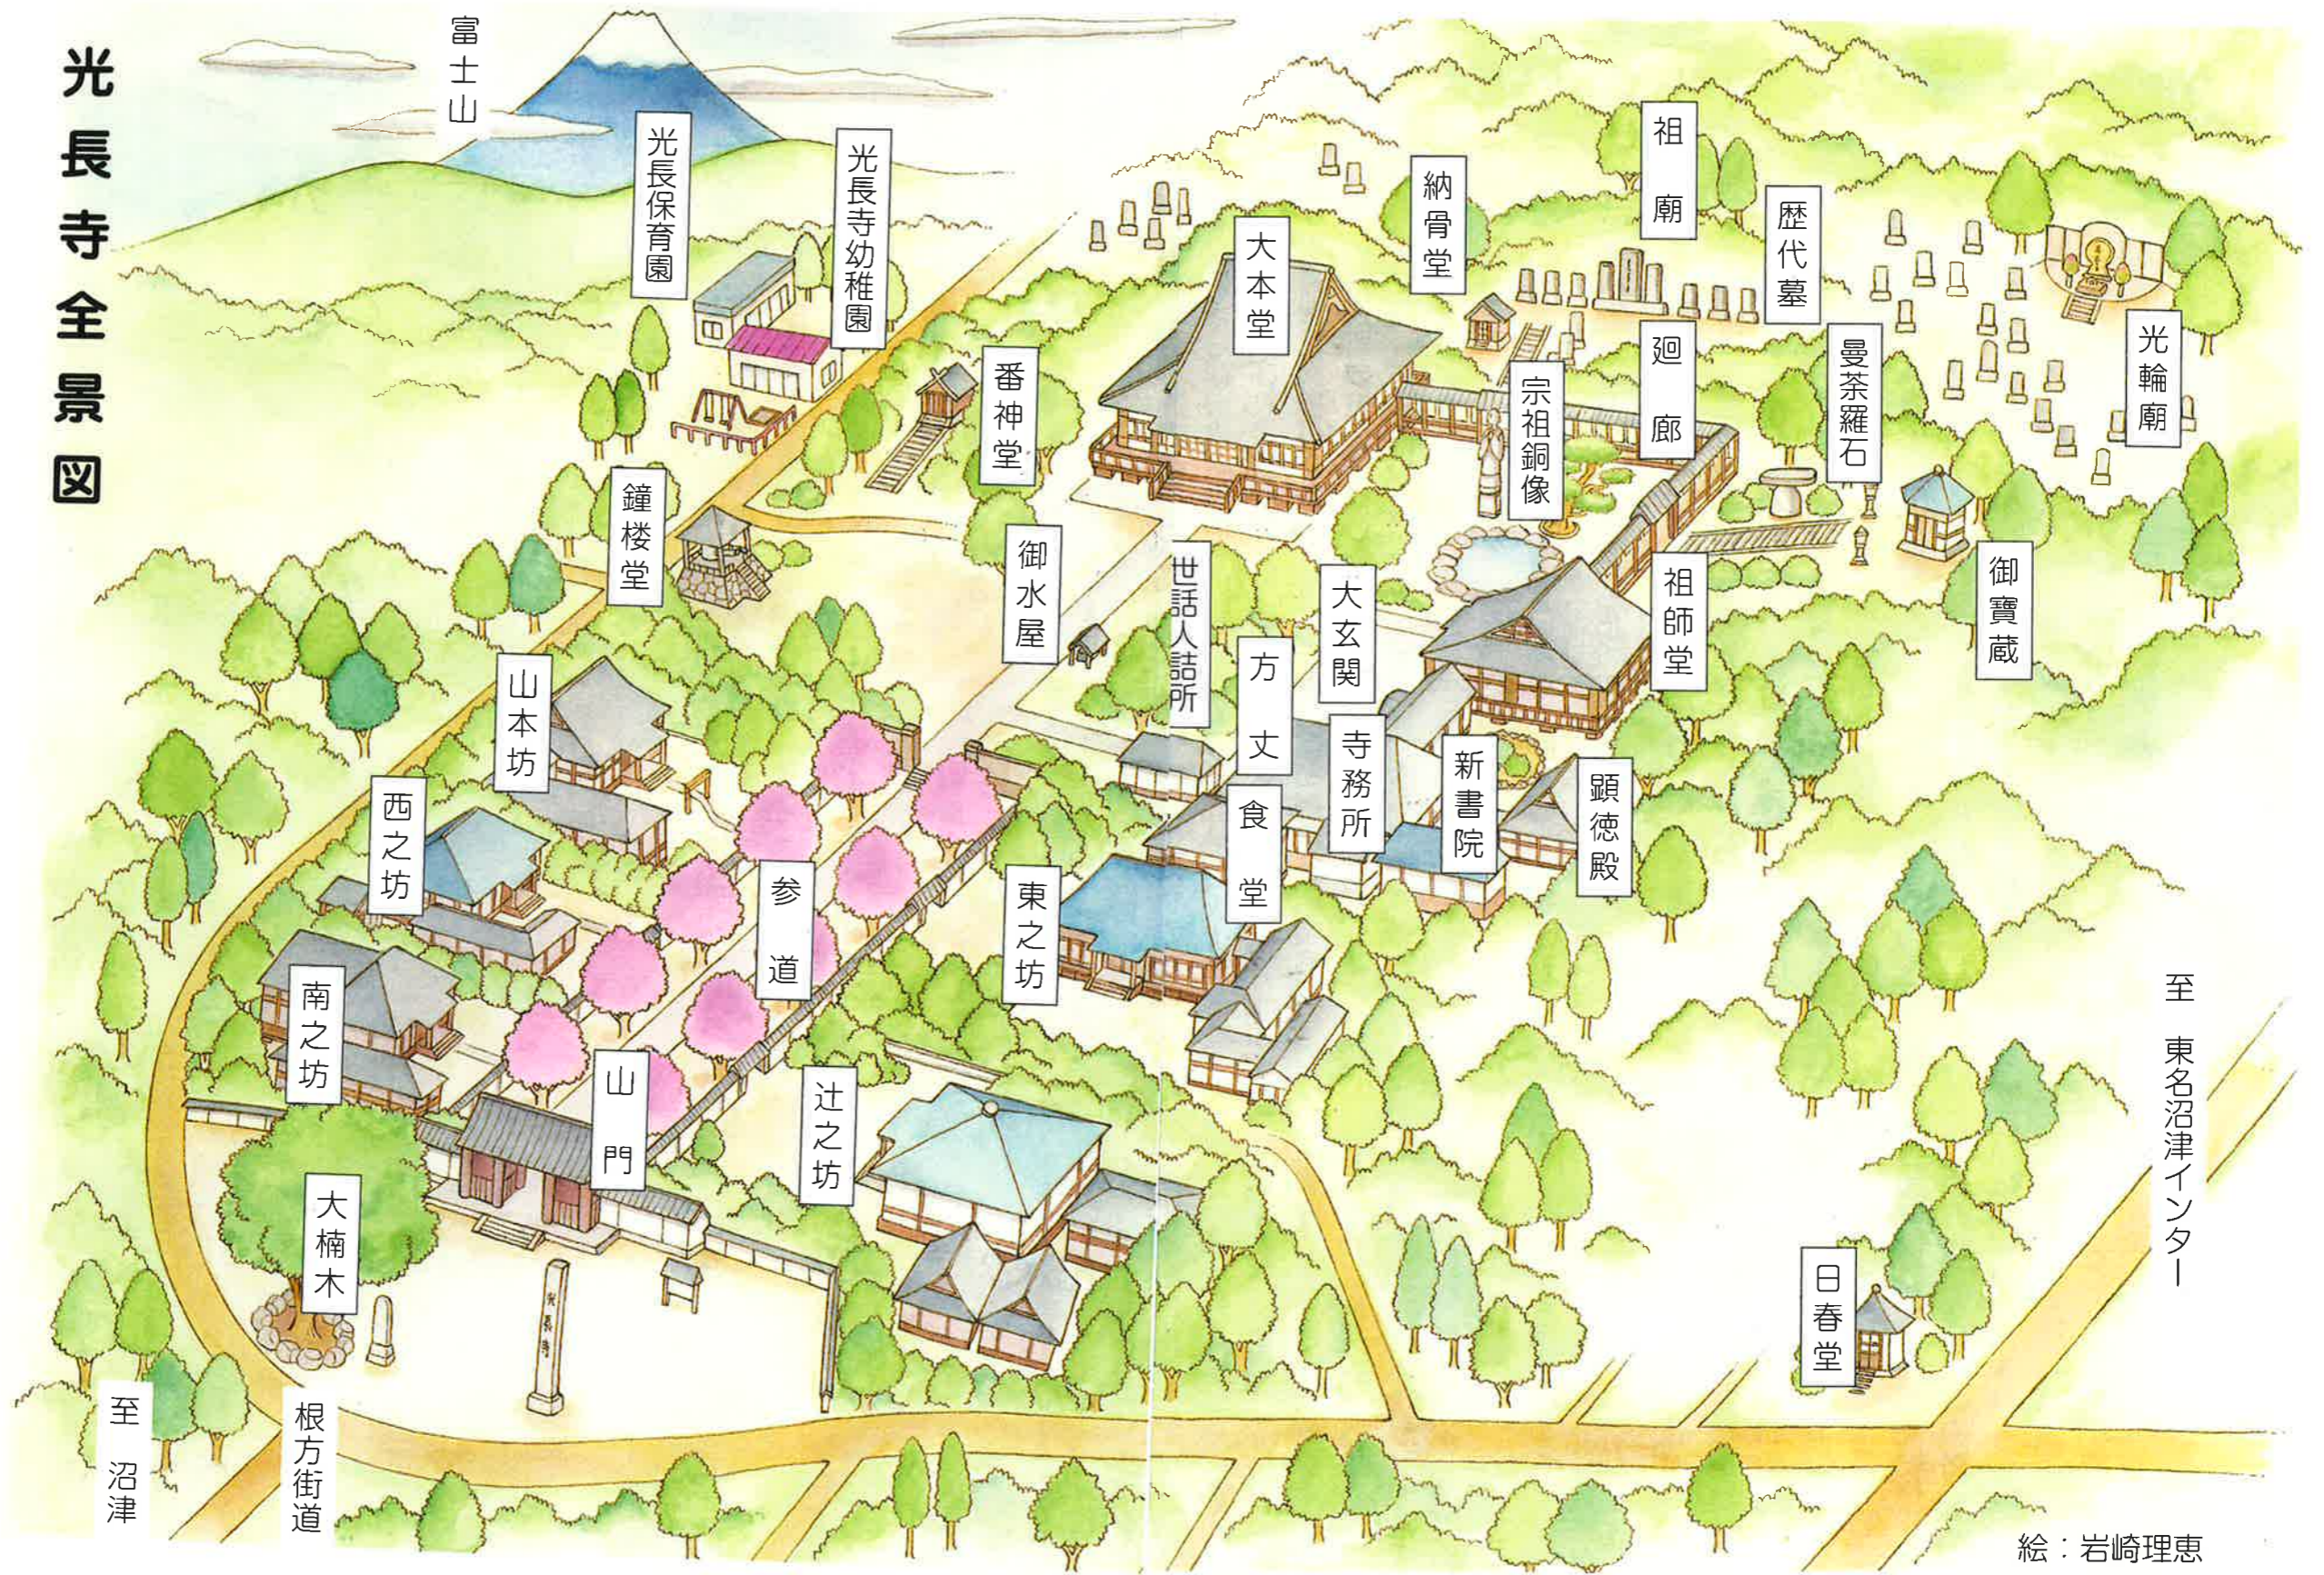

光長寺全景図

絵：岩崎理恵