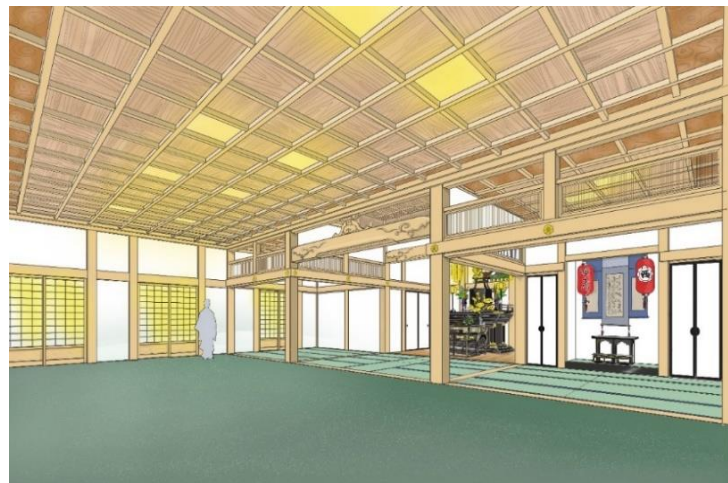

新伽藍(本堂・客殿・位牌堂)完成イメージ図

・大玄関。客殿と本堂への入り口も兼ねます。
バリアフリーのスロープと休息テラスを設置します

・客殿入口兼受付。一休みできるカウンターを設けました

・本堂。堂内は椅子席です。山門よりバリアフリーでお参りいただけます

・客殿(令和4年まで兼仮本堂)。机設置でも72席と広めの設計、
中間で部屋を仕切ることにも出来ます

・位牌堂。寺族や法事の有無に限らずお参りできます

・位牌堂内部。土足のままお入りいただけます

完成予定

本堂・客殿・位牌堂
庫裡
令和4年4月頃
令和3年4月頃